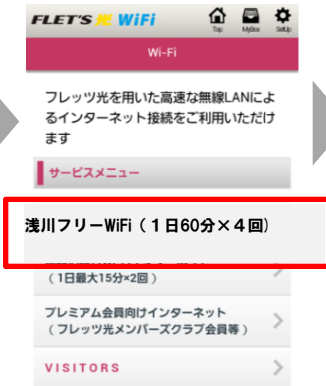

Asakawa Town WiFi 接続手順

※ Wi-FiをONにして
SSID一覧を表示

1 SSIDをタップ
Asakawa Town WiFi

Asakawa Town WiFiに接続に
なったことを確認

2 Webブラウザを起動し、
「Internet」をタップ

グループポータル
の
トップ画面

3 1日60分×4回
をタップ

4 利用上の注意に同意する
をチェック及び「ログイン」タップ