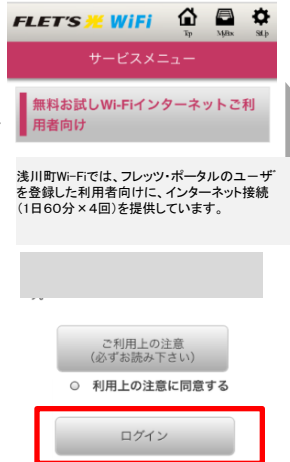

Asakawa Town WiFi 接続手順

※ Wi-FiをONにして
SSID一覧を表示

1 SSIDをタップ
Asakawa Town WiFi

Asakawa Town WiFiに接続に
なったことを確認

2 Webブラウザを起動し、
「Internet」をタップ

グループポータル
の
トップ画面

3 1日60分×4回
をタップ

4 利用上の注意に同意する
をチェック及び「ログイン」タップ

5 ID/PASSを入力し、
ログインをタップ
(初回は、会員登録要)

6 浅川町公式サイトを表示

60分×4回
スタート

※ ご利用端末のメールアドレスと
任意のパスワードを入力してください。

※ 初回は仮登録なので、24時間以内に受信
メールから本登録が必要です。

※ 本登録が完了していれば、次回からは
ログインのみ