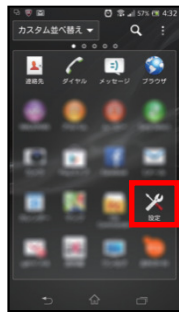

災害時無料Wi-Fiインターネット ご利用手順

- 災害時、光ステーションを設置している店舗・施設で、スマートフォンをSSID「**Asakawa Town WiFi**」に接続すると、無料でWi-Fiインターネットをご利用いただけます。

このステッカーが目印です！

- 1回30分間** 利用可能です。再接続すれば、複数回の利用も可能です。

【STEP1】スマートフォンを「光ステーション」にWi-Fi接続

- Androidの場合（一例）
「設定」を選択

- 「無線とネットワーク」を表示

- 「Wi-Fi」をオンにする

- 「Asakawa Town WiFi」を選択

- iOSの場合
「設定」を選択

- 「Wi-Fi」を選択

- 「Wi-Fi」をオンにする

- 「Asakawa Town WiFi」を選択