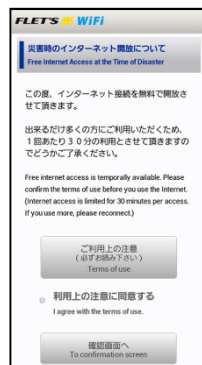

災害時無料Wi-Fiインターネット ご利用手順

- 災害時、光ステーションを設置している店舗・施設で、スマートフォンをSSID「**Asakawa Town WiFi**」に接続すると、無料でWi-Fiインターネットをご利用いただけます。

このステッカーが目印です！

- 1回30分間** 利用可能です。再接続すれば、複数回の利用も可能です。

【STEP1】スマートフォンを「光ステーション」にWi-Fi接続

- Androidの場合（一例）
「設定」を選択

- 「無線とネットワーク」を表示

- 「Wi-Fi」をオンにする

- 「Asakawa Town WiFi」を選択

- iOSの場合
「設定」を選択

- 「Wi-Fi」を選択

- 「Wi-Fi」をオンにする

- 「Asakawa Town WiFi」を選択

【STEP2】Webブラウザを起動し、インターネット接続

Webブラウザを起動し、画面上段のバナーをタップ

バナーをタップ！

ご利用上の注意を確認

インターネットに接続が完了

リンクをタップすると各Webサイトに接続できます

⚠ 通常時はバナーの表示がありません