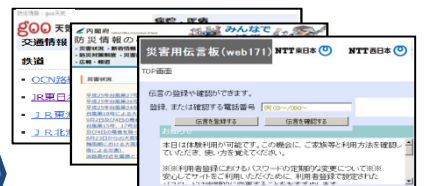

【STEP2】Webブラウザを起動し、インターネット接続

Webブラウザを起動し、画面上段のバナーをタップ

バナーをタップ！

ご利用上の注意を確認

インターネットに接続が完了

リンクをタップすると各Webサイトに接続できます

⚠ 通常時はバナーの表示がありません