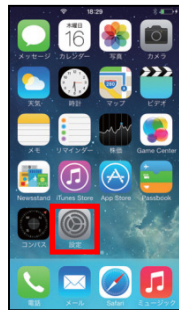

- Androidの場合（一例）
「設定」を選択

- 「無線とネットワーク」を表示

- 「Wi-Fi」をオンにする

- 「Asakawa Town WiFi」を選択

- iOSの場合
「設定」を選択

- 「Wi-Fi」を選択

- 「Wi-Fi」をオンにする

- 「Asakawa Town WiFi」を選択

【STEP2】Webブラウザを起動し、インターネット接続

Webブラウザを起動し、画面上段のバナーをタップ

バナーをタップ！

ご利用上の注意を確認

インターネットに接続が完了

リンクをタップすると各Webサイトに接続できます

⚠ 通常時はバナーの表示がありません