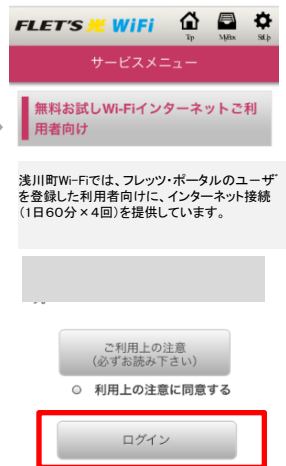

Asakawa Town Wi-Fi 接続手順

※ Wi-FiをONにして
SSID一覧を表示

1 SSIDをタップ
Asakawa Town Wi-Fi

Asakawa Town Wi-Fiに接続
になったことを確認

2 Webブラウザを起動し、
「Internet」をタップ

グループポータル
の
トップ画面

3 1日60分×4回
をタップ

4 利用上の注意に同意する
をチェック及び「ログイン」タップ

5 ID/PASSを入力し、
ログインをタップ
(初回は、会員登録要)

6 浅川町公式サイトを表示

60分×4回
スタート

※ ご利用端末のメールアドレスと
任意のパスワードを入力してください。

※ 初回は仮登録なので、24時間以内に受信
メールから本登録が必要です。

※ 本登録が完了していれば、次回からは
ログインのみ