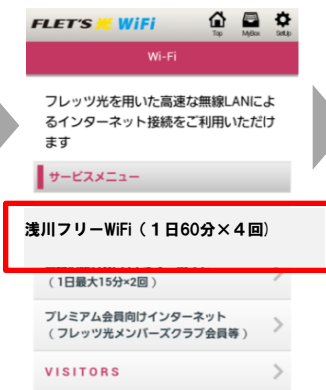

Asakawa Town Wi-Fi 接続手順

※ Wi-FiをONにして
SSID一覧を表示

1 SSIDをタップ
Asakawa Town Wi-Fi

Asakawa Town Wi-Fiに接続
になったことを確認

2 Webブラウザを起動し、
「Internet」をタップ

グループポータル
の
トップ画面

3 1日60分×4回
をタップ

4 利用上の注意に同意する
をチェック及び「ログイン」タップ