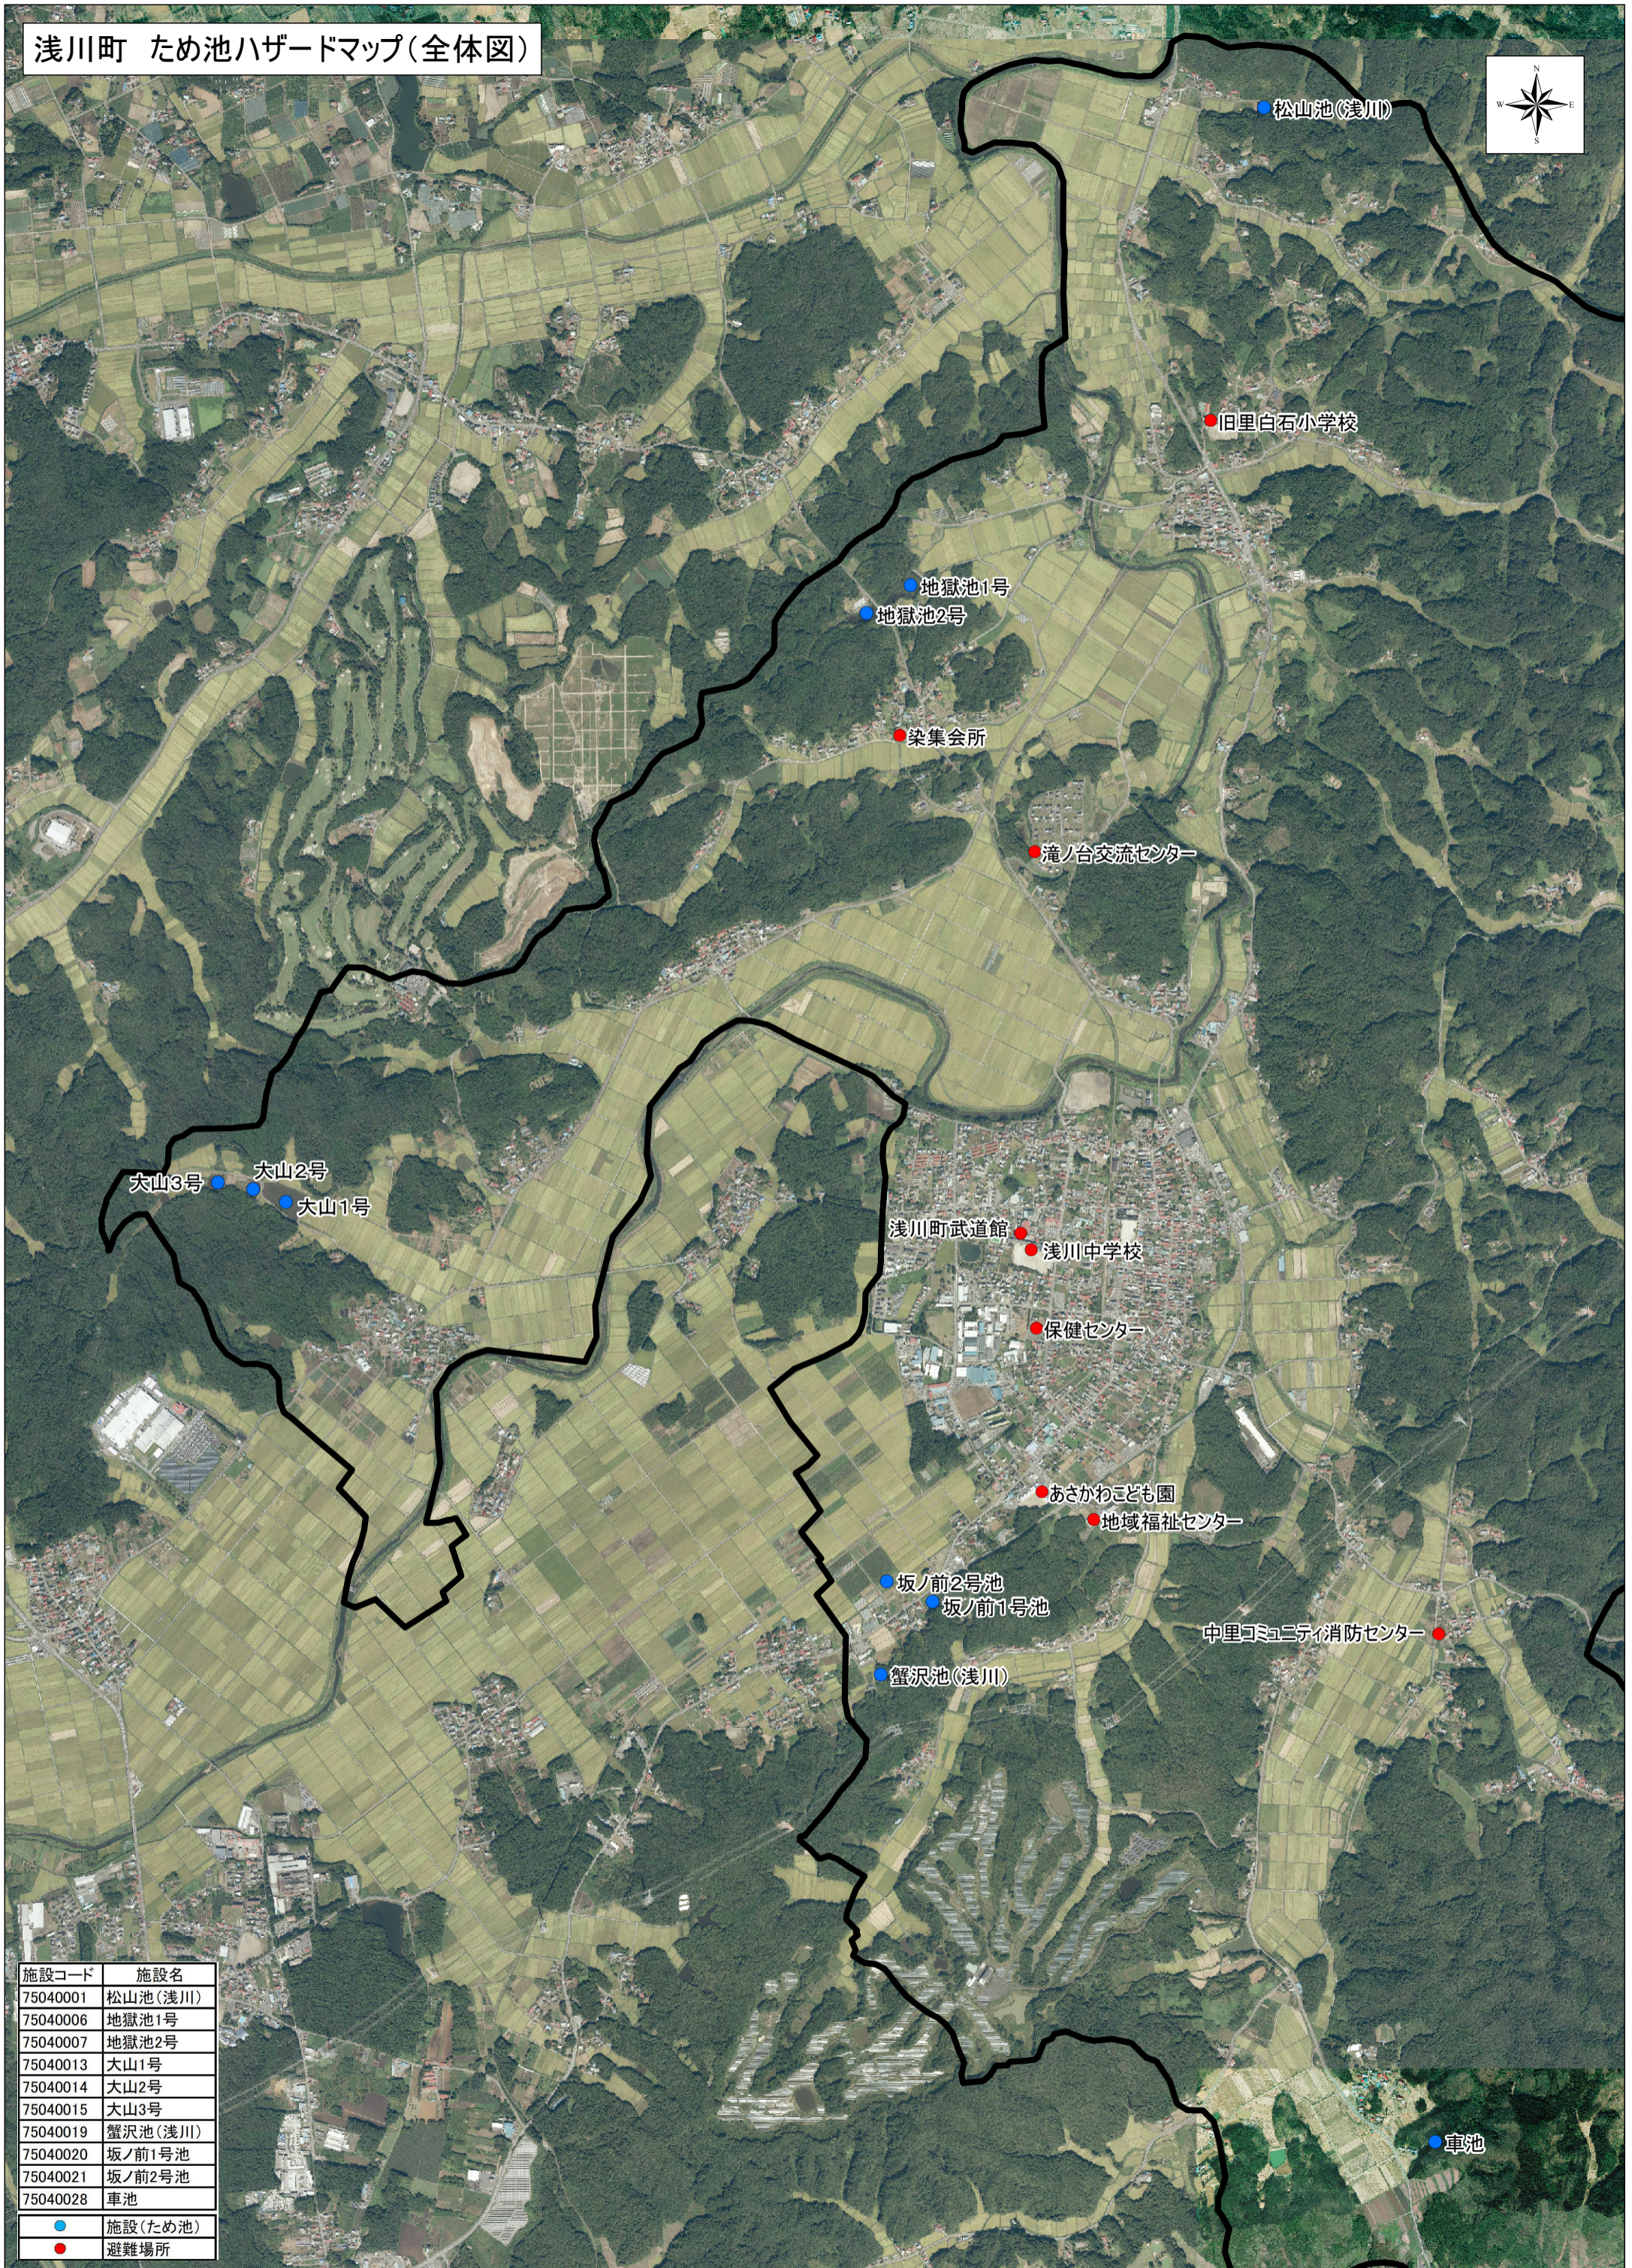

浅川町 ため池ハザードマップ(全体図)

施設コード	施設名
75040001	松山池(浅川)
75040006	地獄池1号
75040007	地獄池2号
75040013	大山1号
75040014	大山2号
75040015	大山3号
75040019	蟹沢池(浅川)
75040020	坂ノ前1号池
75040021	坂ノ前2号池
75040028	車池
●	施設(ため池)
●	避難場所