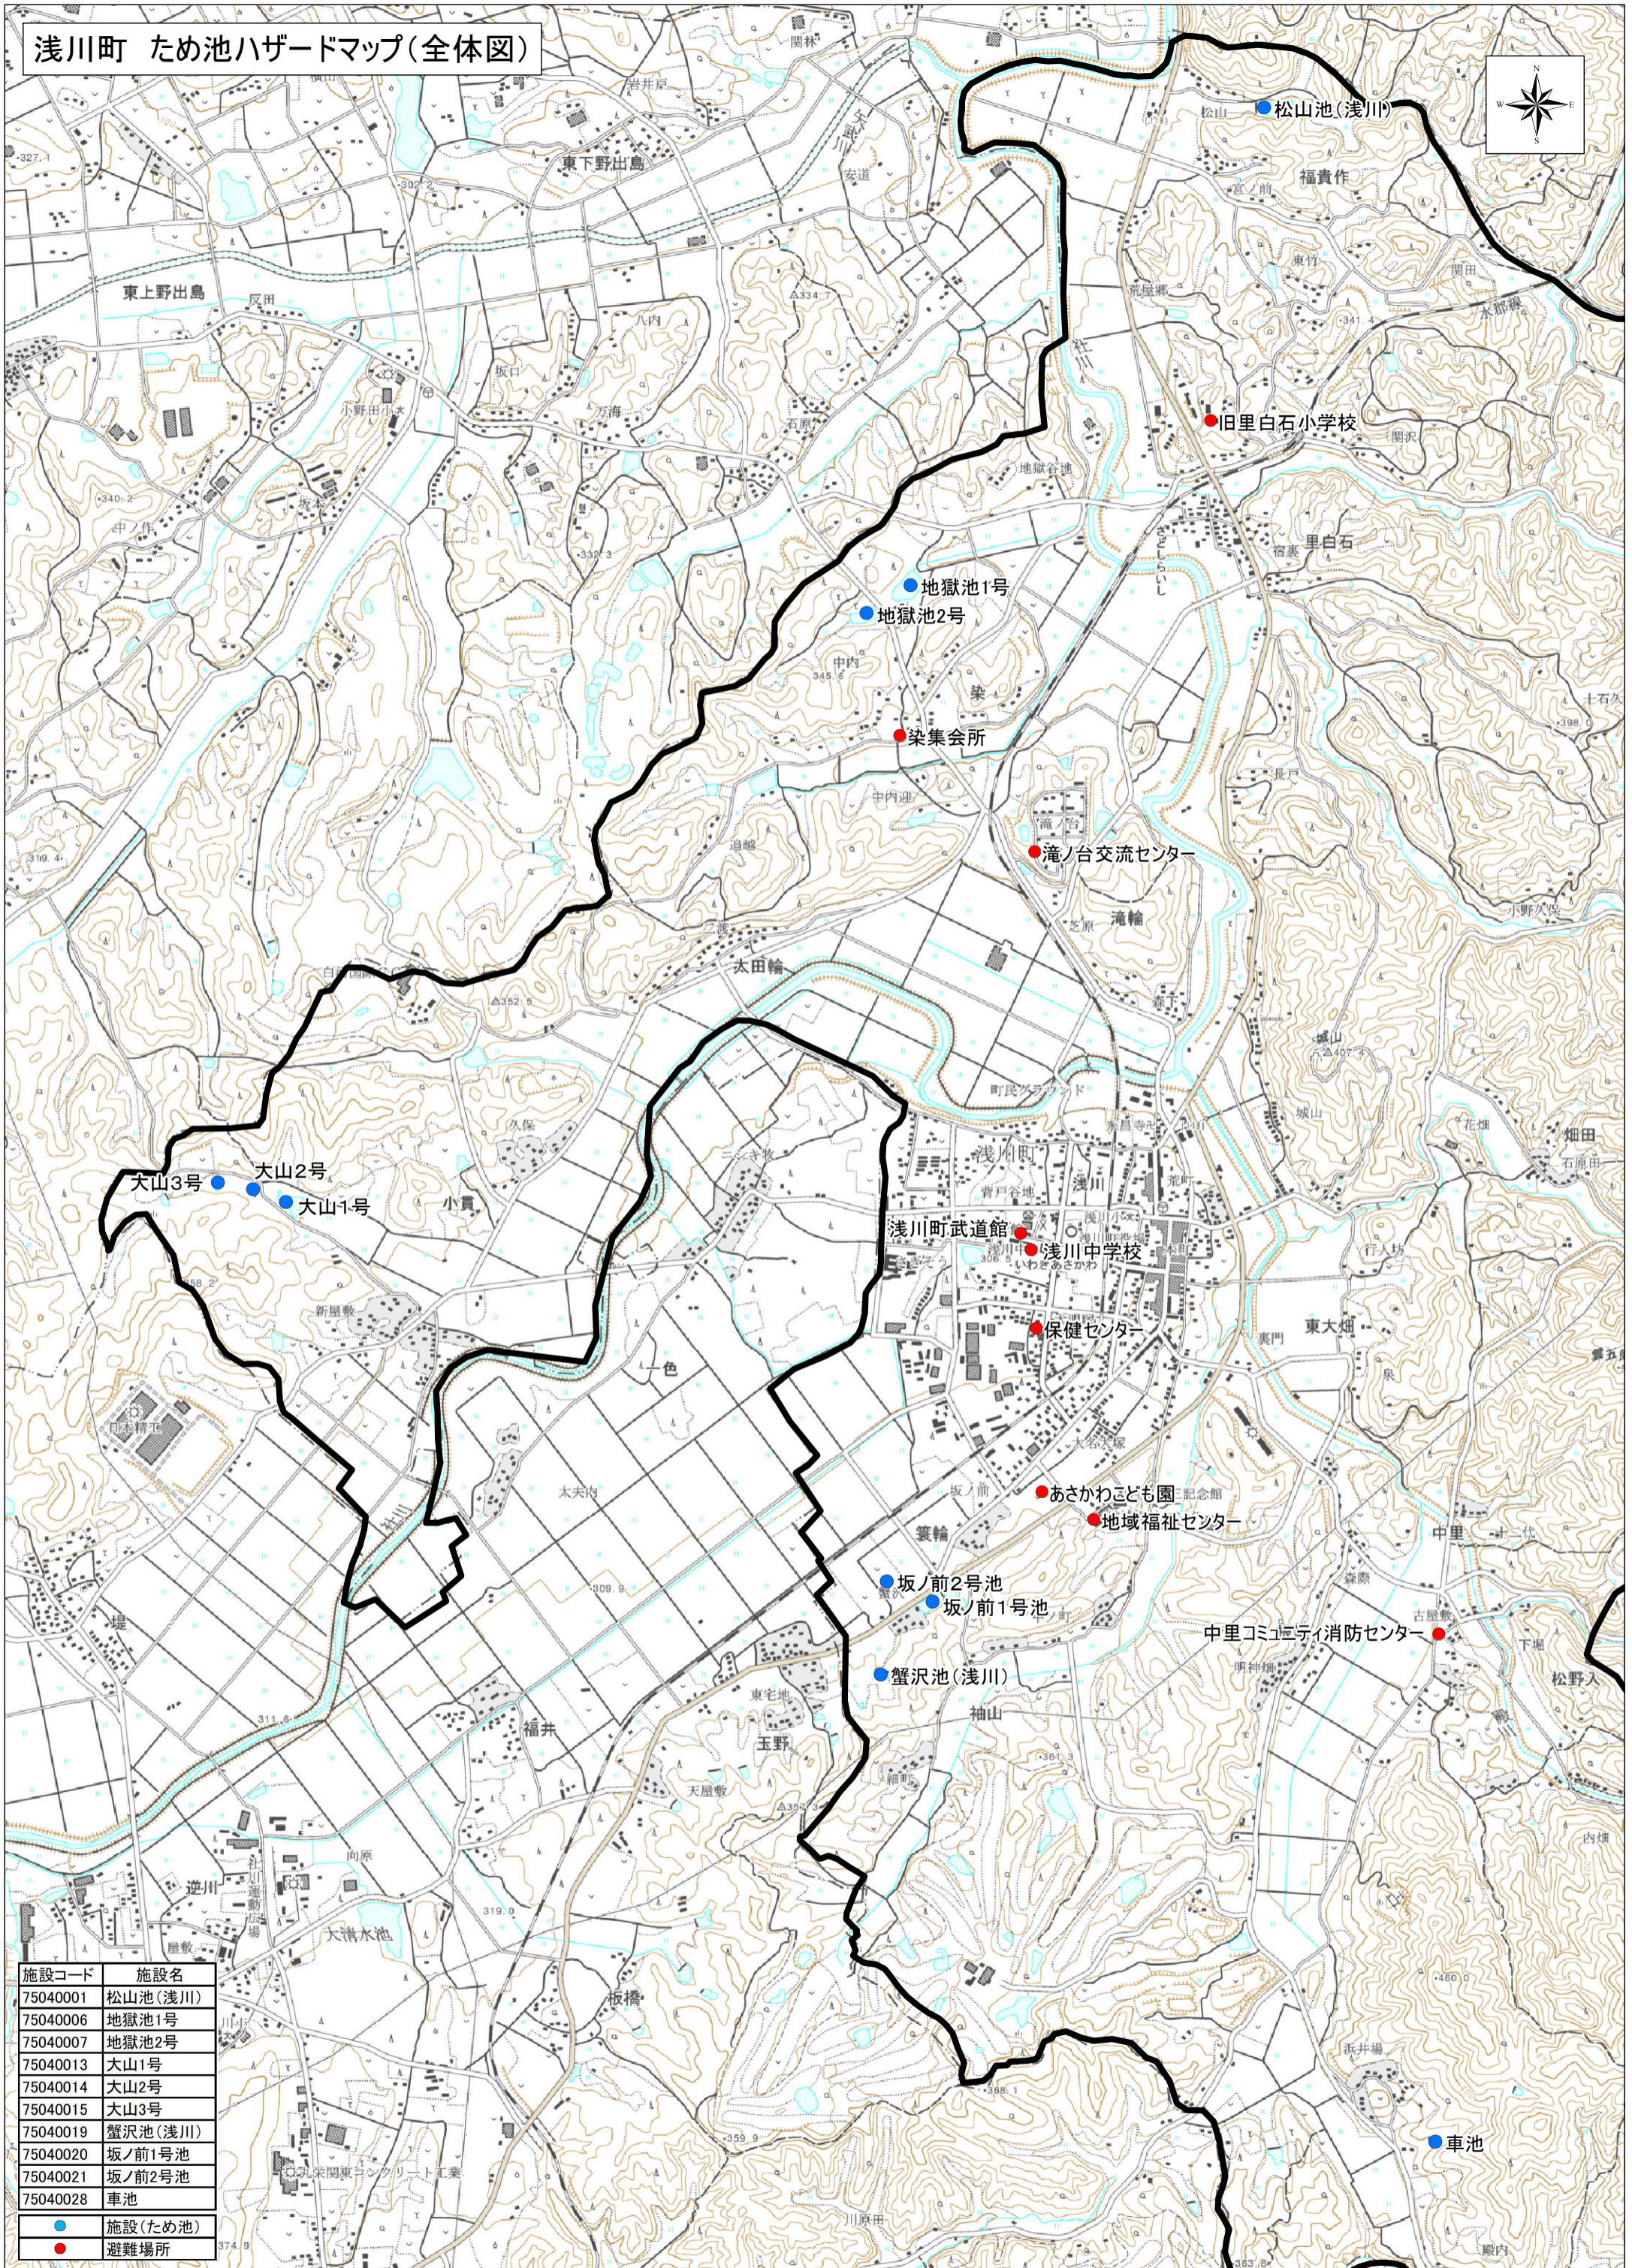

浅川町 ため池ハザードマップ(全体図)

施設コード	施設名
75040001	松山池(浅川)
75040006	地獄池1号
75040007	地獄池2号
75040013	大山1号
75040014	大山2号
75040015	大山3号
75040019	蟹沢池(浅川)
75040020	坂ノ前1号池
75040021	坂ノ前2号池
75040028	車池
● (Blue)	施設(ため池)
● (Red)	避難場所