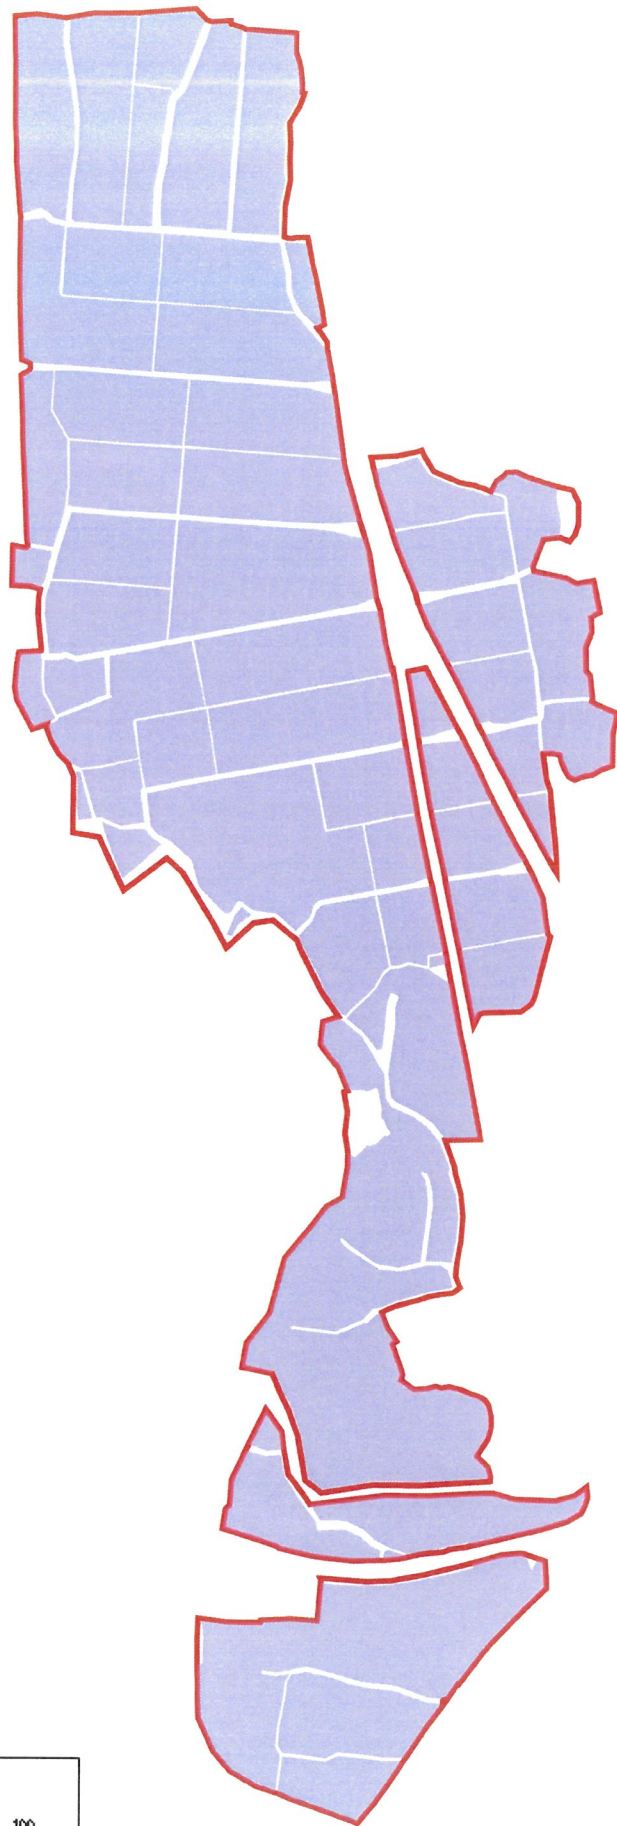

浅川町地域計画 目標地図

荒屋郷地区(里白石のうち荒屋郷・宿裏)

-  R7荒屋郷
-  荒屋郷1
-  R7荒屋郷地区界1
- 

縮尺 1 : 5000